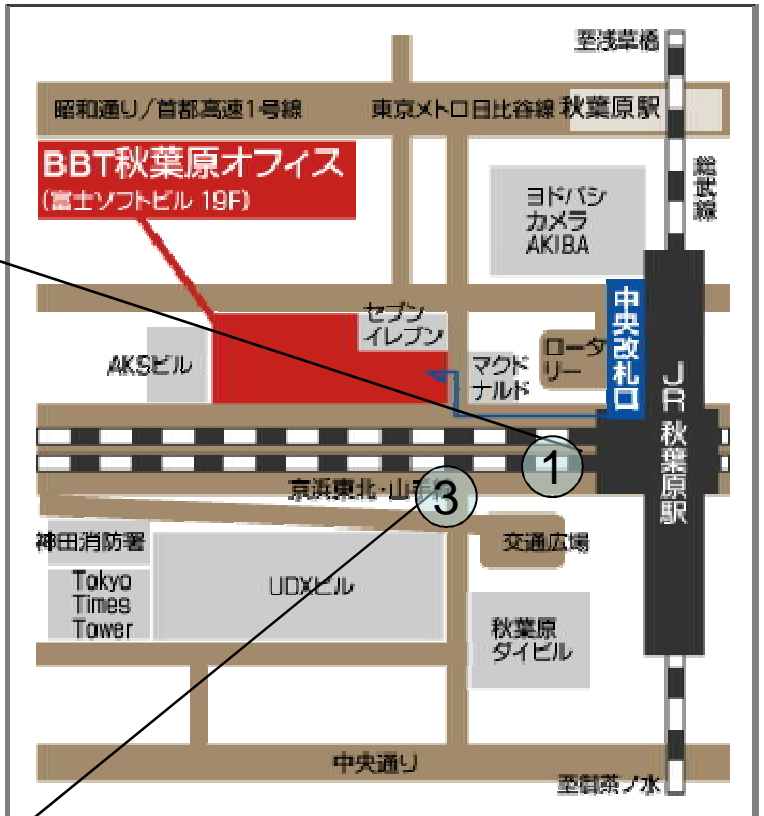

# 【地図】 BBT (ビジネス・ブレイクスルー) 秋葉原オフィス

JR秋葉原駅「中央改札口」を出て、左に曲がります。  
(「電気街出口」「昭和通出口」から出ないようにご注意ください。)

正面のタクシー・バスのロータリーを左に曲がり、線路沿いの道を進みます。

マクドナルド脇を抜けて、直進すると富士ソフトビルです。

**秋葉原オフィス**  
東京都千代田区神田練堀町3番地 富士ソフトビル 19F

- 最寄り駅から
- ・JR秋葉原駅 中央改札口徒歩1分
  - ・つくばエクスプレス 秋葉原駅A3出口徒歩1分
  - ・東京メトロ日比谷線 秋葉原駅2番出口徒歩2分

(BBT大学連絡先)  
TEL 0120-970-021 090-6719-8301

\*道に迷った際はお気軽にご連絡ください。

④1FのA/B/C/Dエレベーター前です。

<平日開催>  
秋葉原オフィス(富士ソフトビル)1階エレベーターA~Dにて4階までお越しいただけますと、総合受付スペースにカラフルな椅子がありますので、そちらにてお待ちください。

<休日開催>  
説明会の開始時間5分前までに1FのA/B/C/Dエレベーター前でお待ちください。