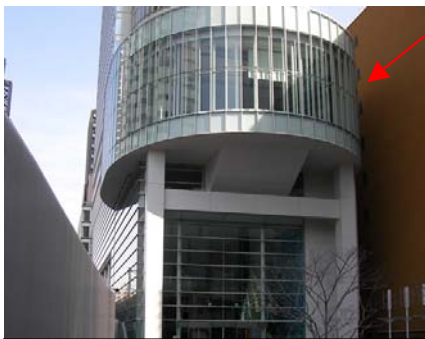

# 【地図】 BBT(ビジネス・ブレイクスルー) 秋葉原オフィス

① JR秋葉原駅「中央改札口」を出て、左に曲がります。  
(「電気街出口」「昭和通出口」から出ないようにご注意ください。)

② 正面のタクシー・バスのロータリーを左に曲がり、線路沿いの道を進みます。

③ マクドナルド脇を抜けて、直進すると富士ソフトビルです。

④ 1FのA/B/C/Dと書いてあるエレベーターで4F受付までお願いします。